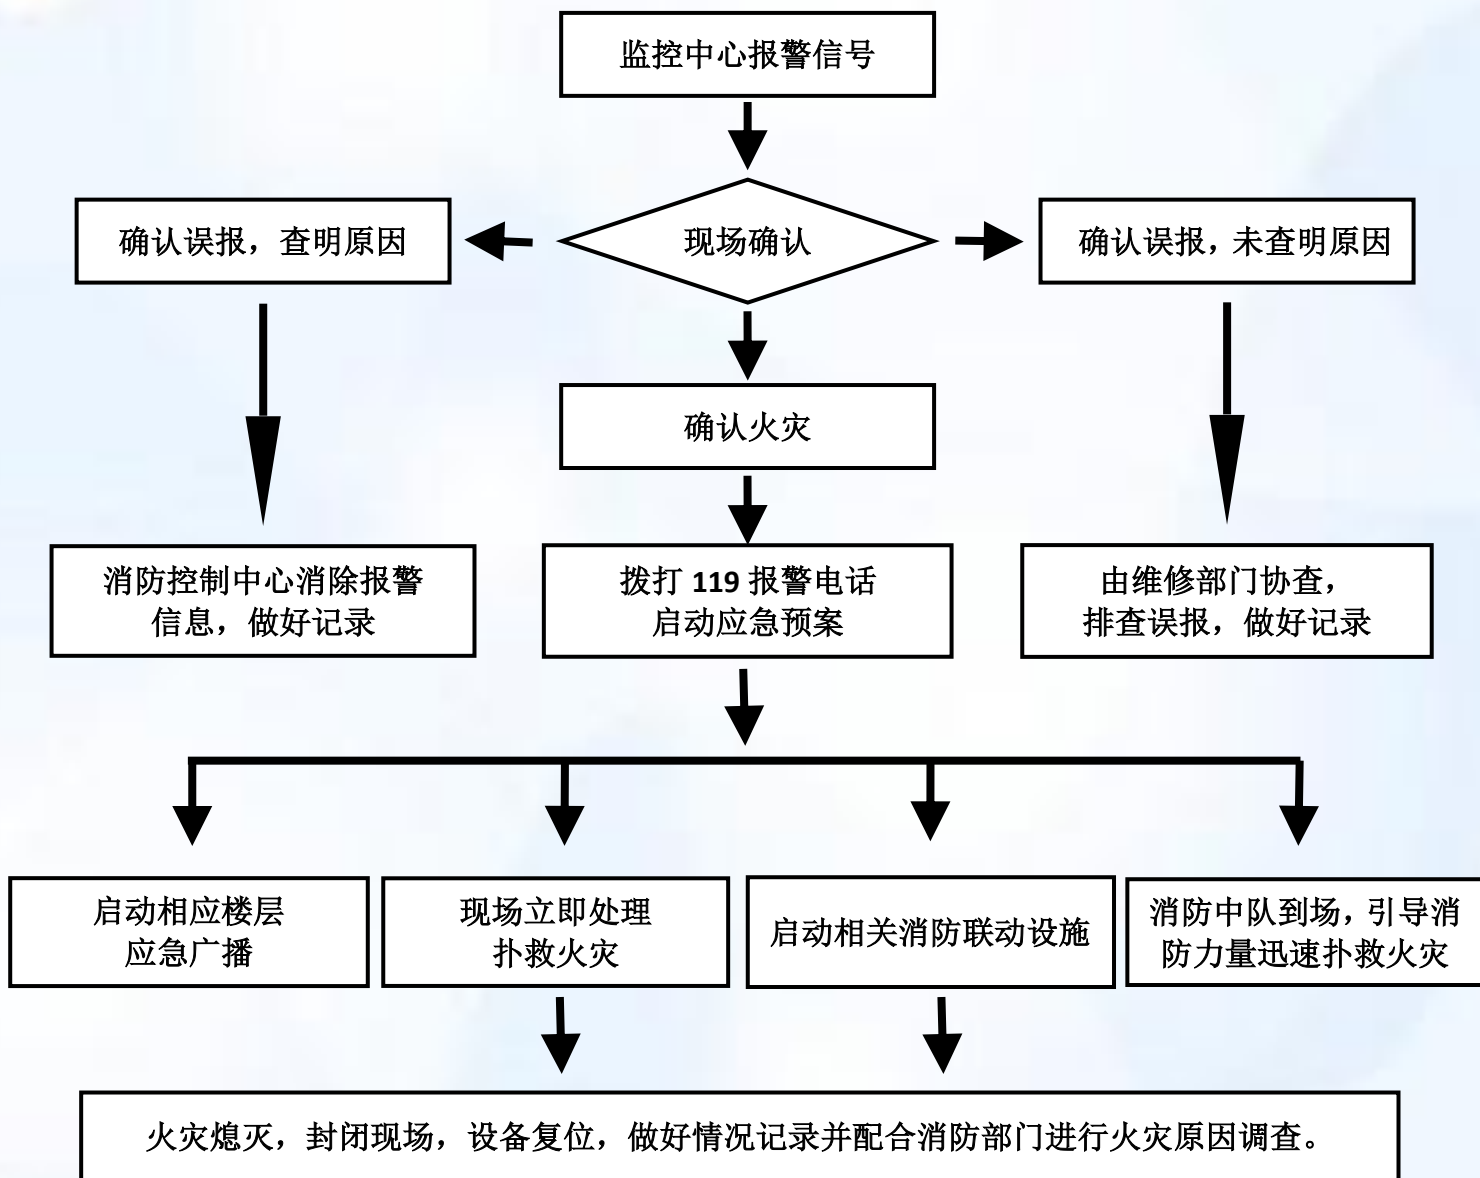

火灾接警处置流程图

上海震旦职业学院

后勤保卫处